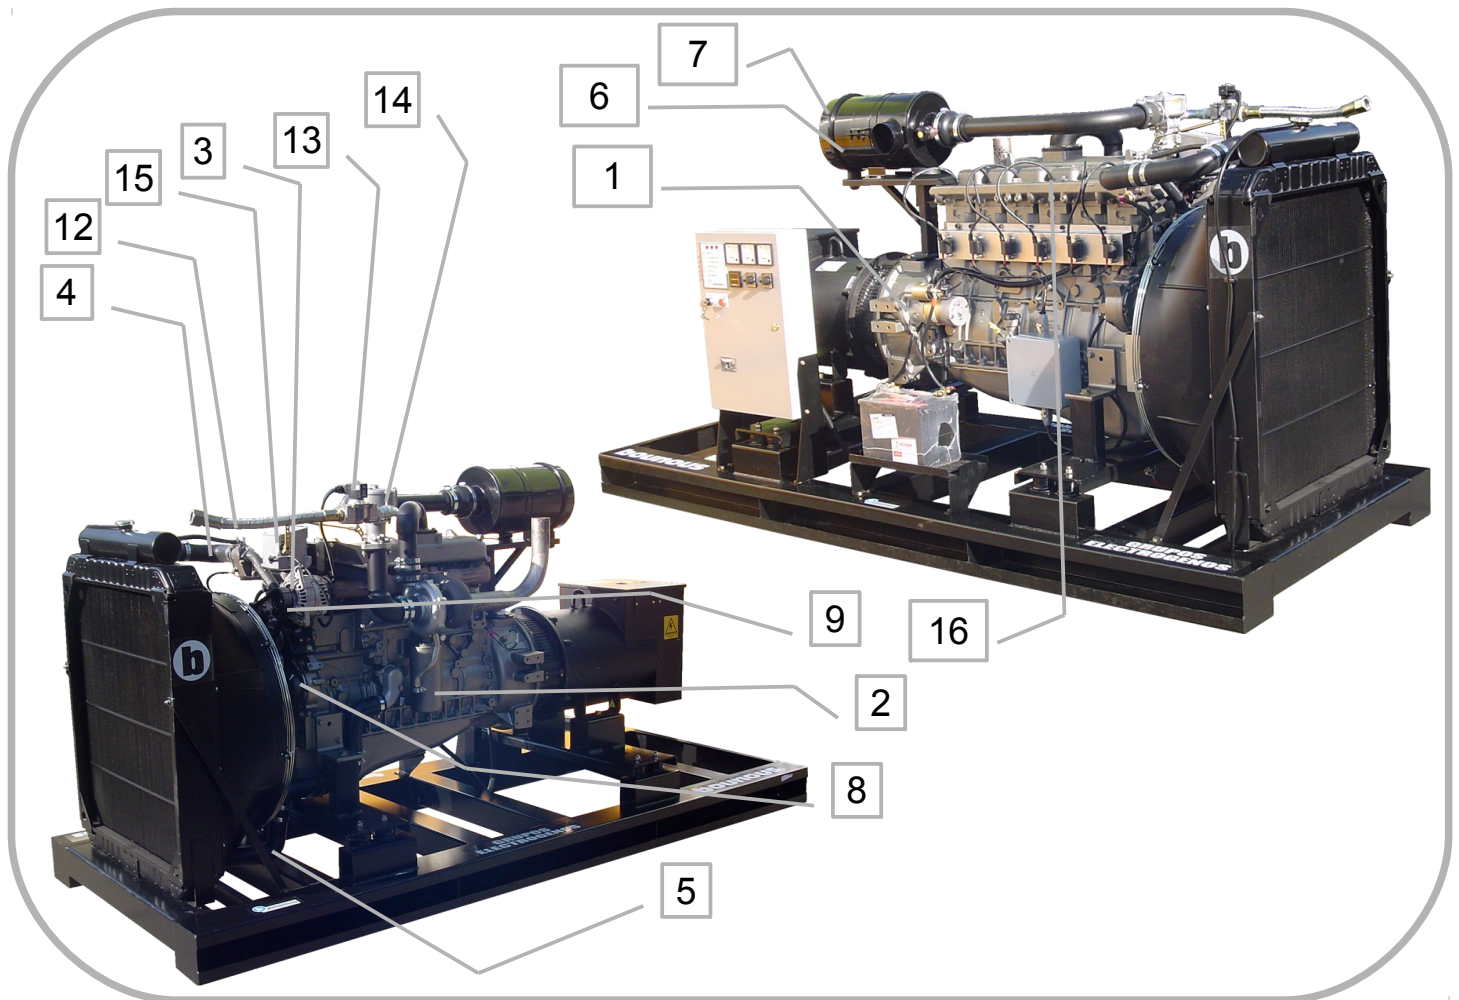

MOTOR MWM 6.12 T GAS - 24V

Kit Mantenimiento y Repuestos

Indice	Código	Descripción
1	234088-00	Motor arranque 24V
2	234094-00	Filtro aceite
3	234087-00/234059-00	Alternador 24V / Polea
4	234095-00	Manguera ingreso radiador
5	234096-00 / 180082-00 / 234097-00	Manguera salida radiador (Manguera, caño, manguera)
6	230637-00 / 230638-00	Filtro de aire (primario - secundario)
7	230130-00	Carcasa filtro de aire
8	234089-00	Bomba de agua
9	234090-00	Correa
10	234098-00	Juego de juntas inferior
11	234099-00	Juego de junta superior (para un motor completo se necesitan 3 juegos)
12	200008-00	Flexible 1" BSP x 500
13	638302-00	Válvula solenoide Jefferson 1"
14	234018-00	Carburador Impco 200/8
15	650279-00 / 650083-00	Conjunto regulador electrónico de rpm
16	659021-00 / 659900-00	Bujía Brisk / Bujía Denso

Primer recambio recomendado: 234094-00 / 230637-00/230638-00

Depto. Técnico de Bounous HNOS S.A.I.M.
 Av. Jorge Newbery 444 (2252) Gálvez (SFE)
 Tel: 03404-517610 – Fax: 03404-481609