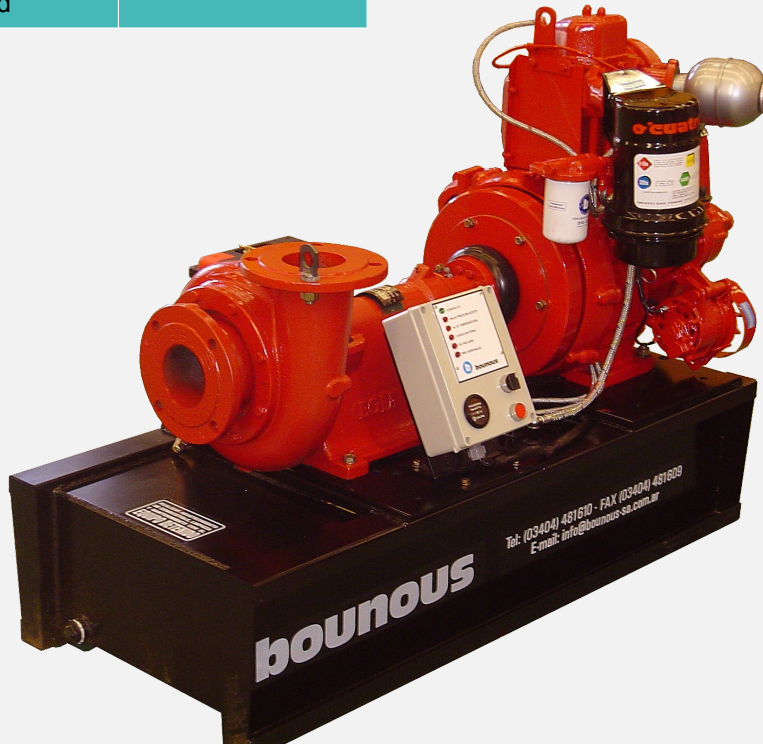

MCB117

MOTOBOMBA CENTRIFUGA

Fecha última modificación: 13/03/18

www.bounous-sa.com.ar

MOTOR	
Fabricante	Bounous / HATZ
Modelo	13 DBT / 1D90
Potencia Nominal Kw.	6,6 / 6,4
Inyección	Directa
Aspiración	Natural
Cilindrada	762 / 722
Nº de cilindros	1
Refrigeración	Aire
Regulador de velocidad	Mecanico

BOMBA	
Modelo	RS 44 Centrífuga
Fabricante	Egia
Altura (m.c.a.)	9
Caudal (m³/h)	117
Rotacion	Derecha
Rotor	Cerrado de fundicion gris
Eje	Acero
Brida Asp.	4"
Brida Imp.	4"

DETALLES DE MOTOBOMBA

1500 RPM

Acoplamiento	Directo flexible			
Deposito de combustible (Lts.)	100			
Consumo según carga:	100,00 %	75,00 %	50,00 %	25,00 %
	1,53	1,15	1	0,77
Medidas de motobomba (Incluye base tanque)	Largo (mm)	Ancho (mm)	Largo (mm)	Peso (Kg.)
	1350	1040	1000	400